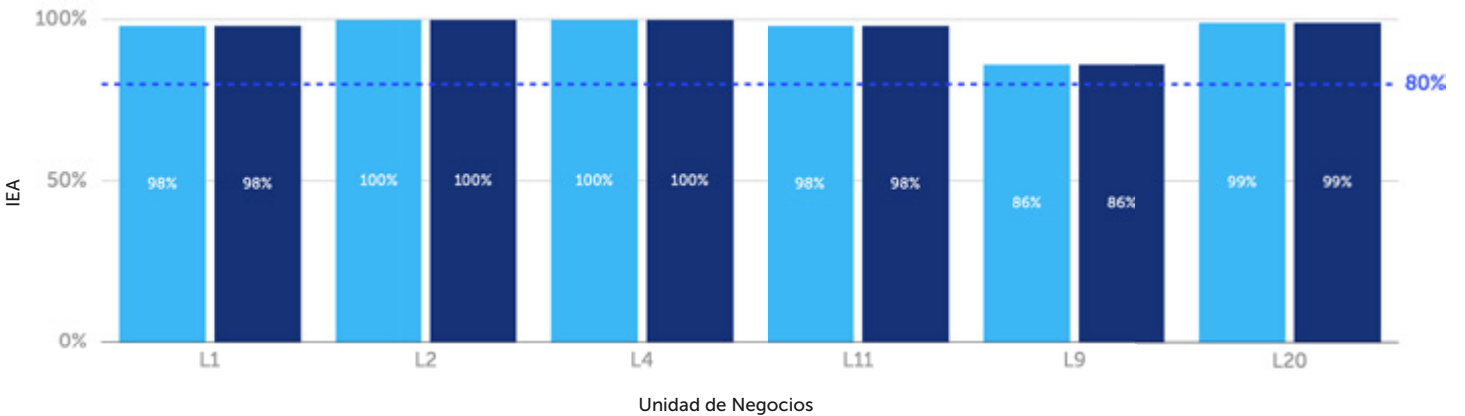

A lo largo del documento, se detallan los índices de evaluación anual por unidad de negocio, proporcionando una visión comparativa del desempeño de los distintos servicios. Además, se incluyen métricas específicas relacionadas con los descuentos aplicados en cada unidad, lo que permite un análisis más profundo de la efectividad de estas políticas.

1.

Índice de evaluación anual de servicios con descuento Diciembre 2024 – Noviembre 2025

PERÍMETRO DE VALDIVIA

Índice de Evaluación Anual de Servicios (IEA)
Diciembre 2024 - Noviembre 2025

● IEA bruto ● IEA con descuento